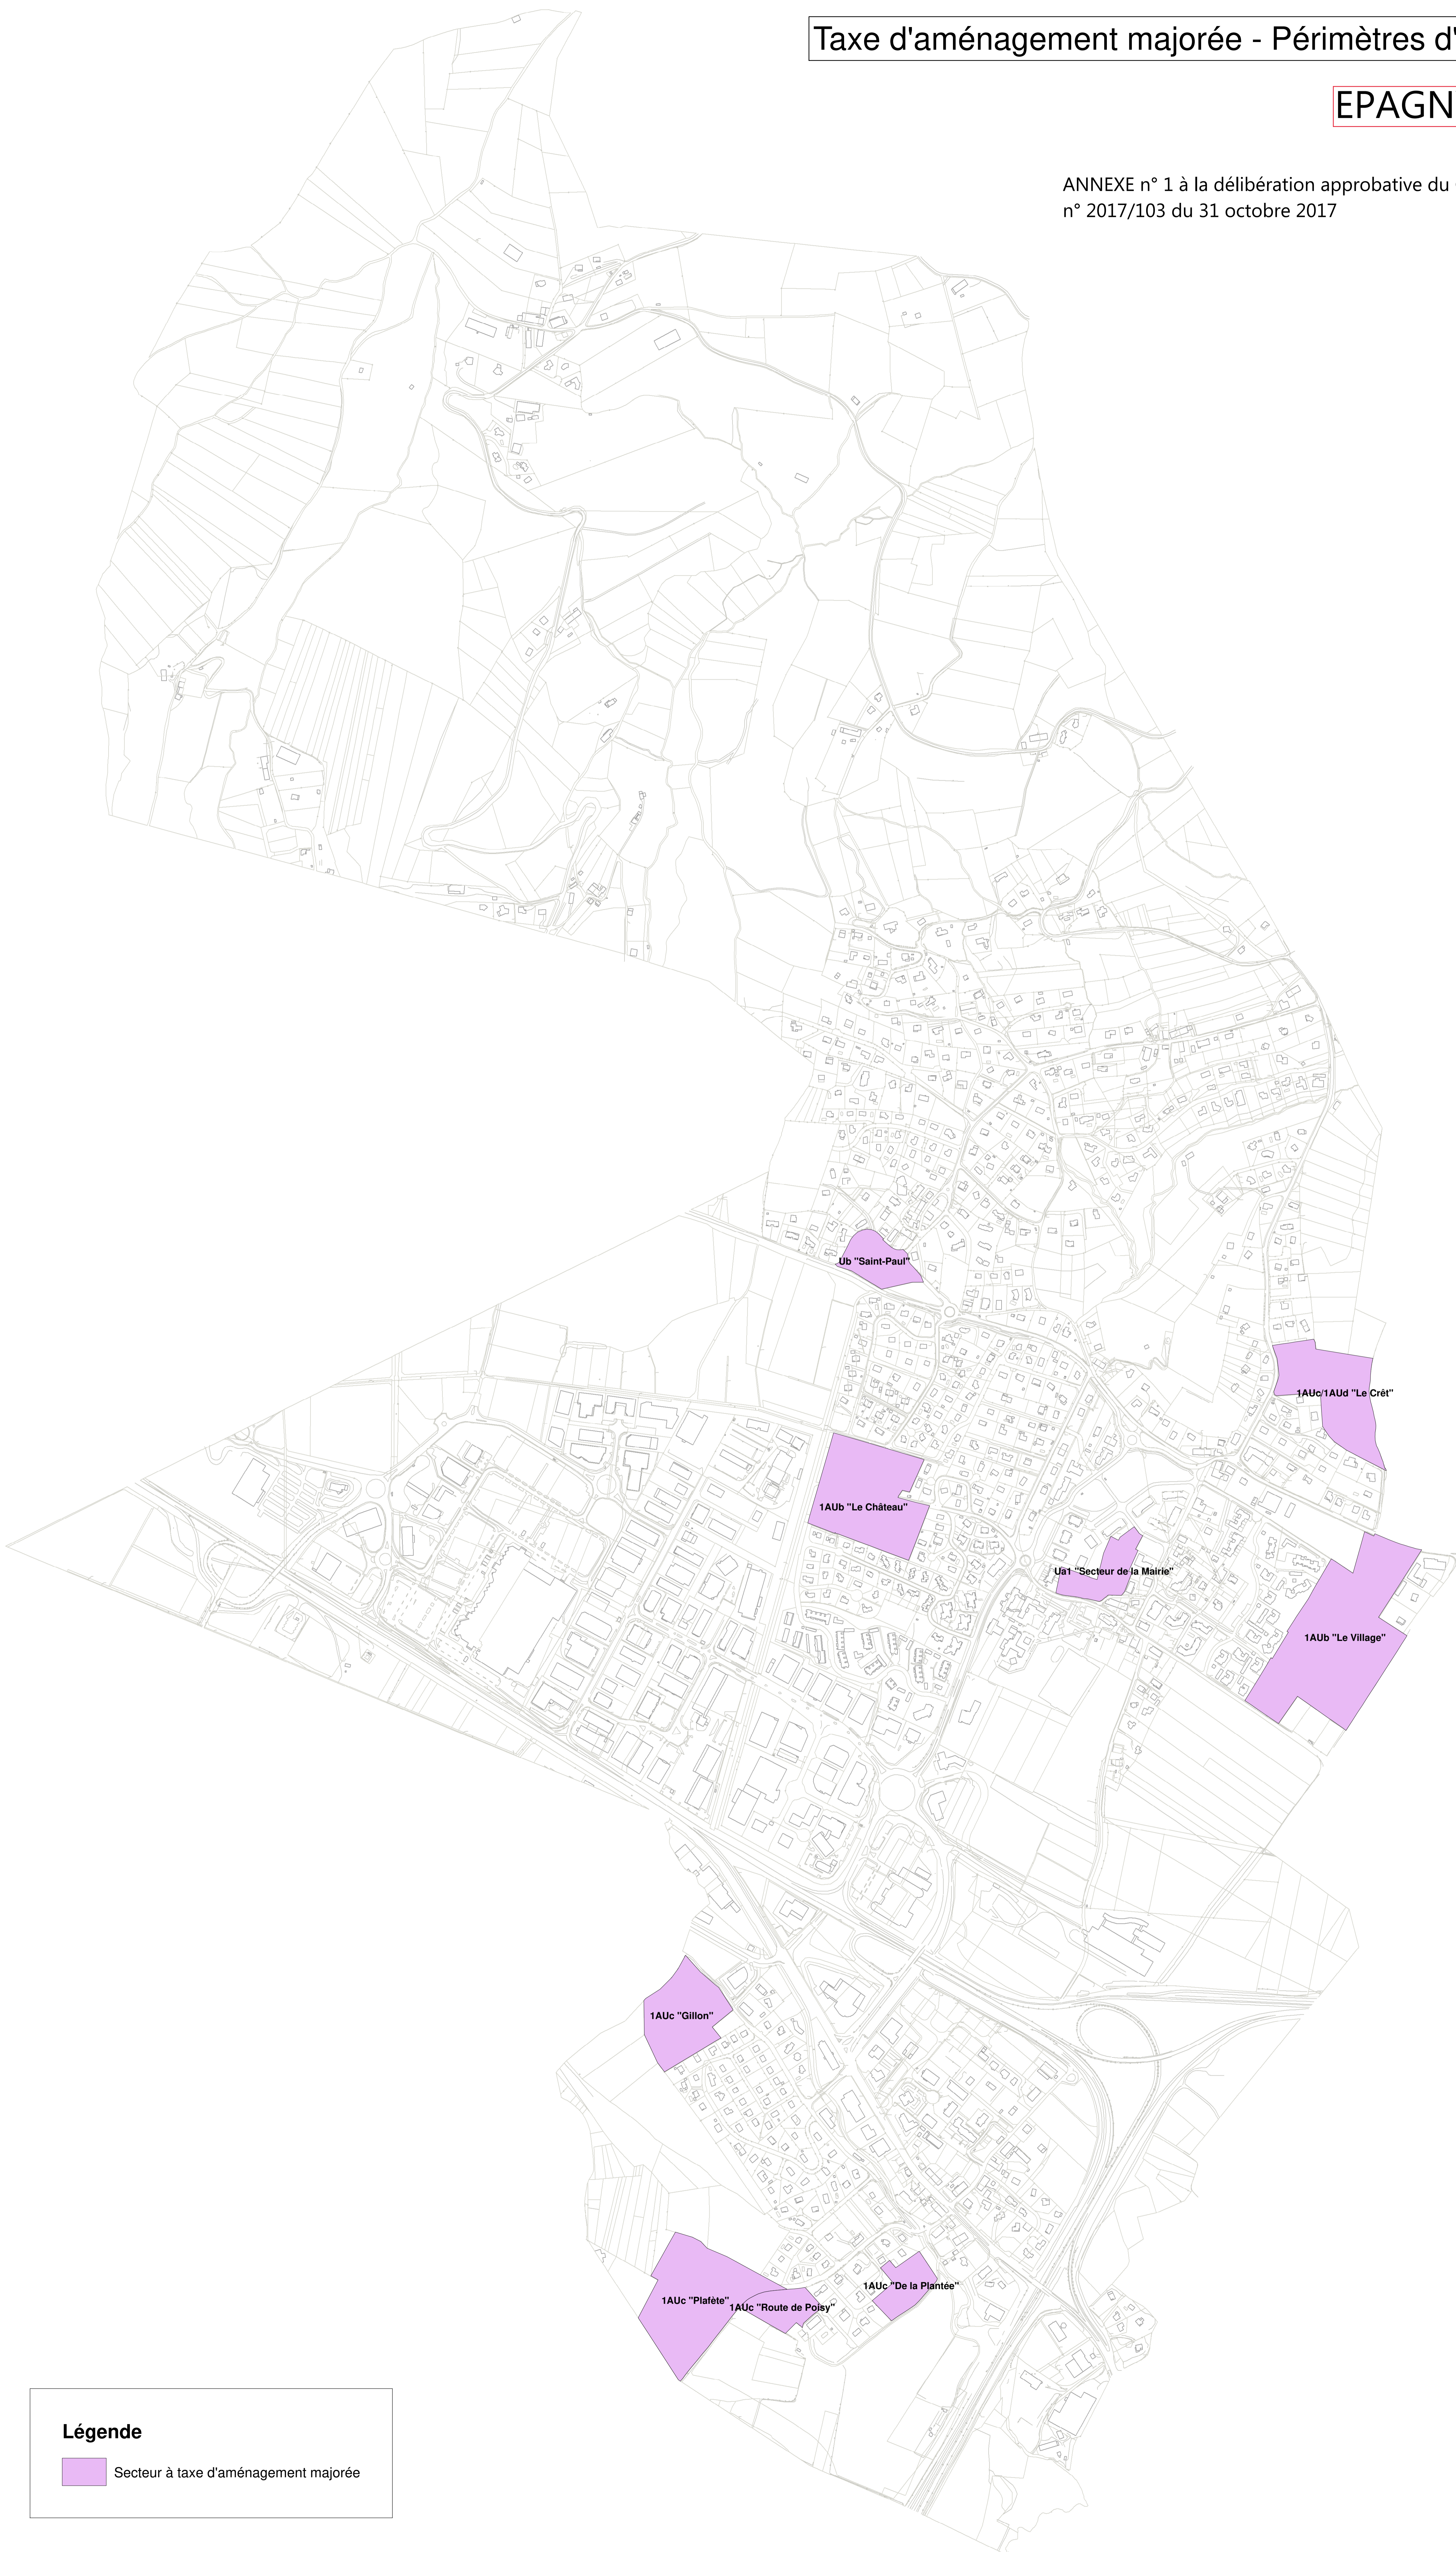

# Taxe d'aménagement majorée - Périmètres d'application

## EPAGNY

ANNEXE n° 1 à la délibération approbative du Conseil Municipal  
n° 2017/103 du 31 octobre 2017

### Légende

 Secteur à taxe d'aménagement majorée