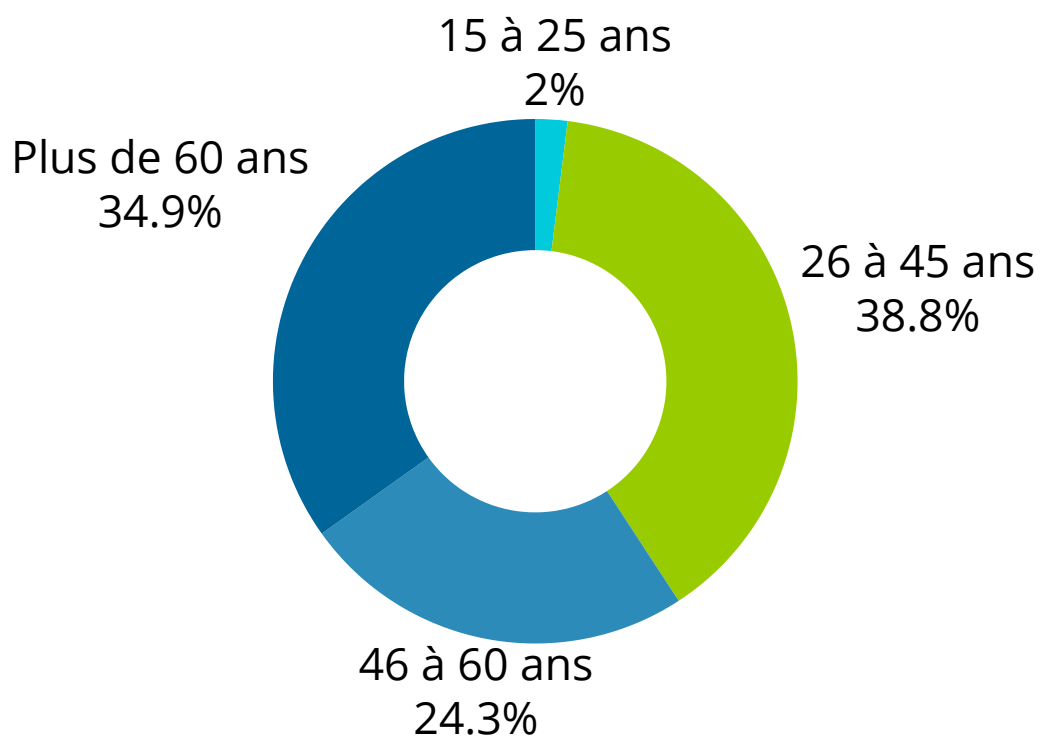

152 personnes ont répondu au questionnaire. Parmi les retours et notamment la question d'une version numérique ou papier, 90% de répondants plébiscitent la version papier. Les résultats de cette consultation serviront à faire évoluer le modèle d'information de la commune vers ses citoyens.

Profil des répondants

113 femmes

39 hommes

Âge des répondants

Réponses au questionnaire

Combien de personnes dans votre foyer lisent le journal ?

Lisez-vous le bulletin municipal ?

Lisez-vous le bulletin municipal à chaque parution ?

Pour quelles raisons lisez-vous le bulletin municipal ?

Parmi les thèmes ci-après, lesquels vous intéressent le plus ?

Vous trouvez le journal :

Esthétiquement, vous trouvez le journal :

La périodicité trimestrielle vous satisfait-elle ?