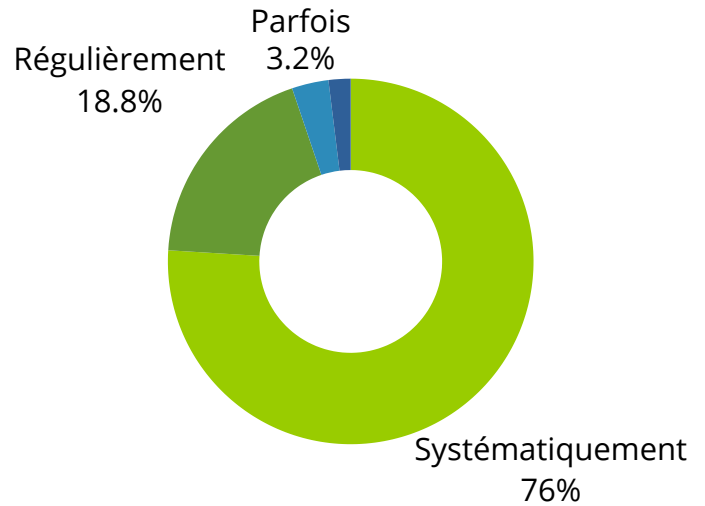

152 personnes ont répondu au questionnaire. Parmi les retours et notamment la question d'une version numérique ou papier, 90% de répondants plébiscitent la version papier. Les résultats de cette consultation serviront à faire évoluer le modèle d'information de la commune vers ses citoyens.

Profil des répondants

113 femmes

39 hommes

Âge des répondants

Réponses au questionnaire

Combien de personnes dans votre foyer lisent le journal ?

Lisez-vous le bulletin municipal ?

Lisez-vous le bulletin municipal à chaque parution ?

Pour quelles raisons lisez-vous le bulletin municipal ?

Parmi les thèmes ci-après, lesquels vous intéressent le plus ?

Vous trouvez le journal :

Esthétiquement, vous trouvez le journal :

La périodicité trimestrielle vous satisfait-elle ?