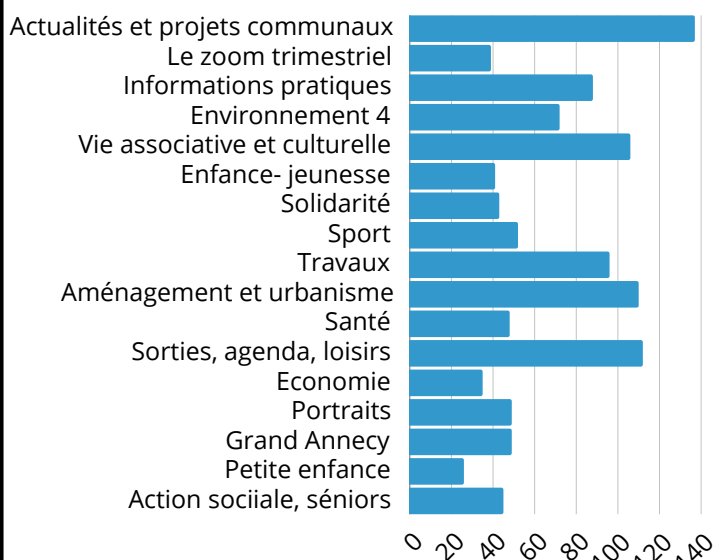

152 personnes ont répondu au questionnaire. Parmi les retours et notamment la question d'une version numérique ou papier, 90% de répondants plébiscitent la version papier. Les résultats de cette consultation serviront à faire évoluer le modèle d'information de la commune vers ses citoyens.

Profil des répondants

113 femmes

39 hommes

Âge des répondants

Réponses au questionnaire

Combien de personnes dans votre foyer lisent le journal ?

Lisez-vous le bulletin municipal ?

Lisez-vous le bulletin municipal à chaque parution ?

Pour quelles raisons lisez-vous le bulletin municipal ?

Parmi les thèmes ci-après, lesquels vous intéressent le plus ?

Vous trouvez le journal :

Esthétiquement, vous trouvez le journal :

La périodicité trimestrielle vous satisfait-elle ?