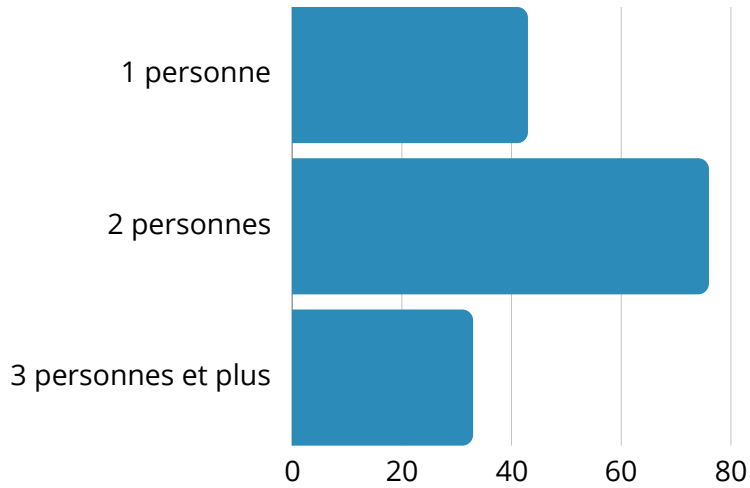

152 personnes ont répondu au questionnaire. Parmi les retours et notamment la question d'une version numérique ou papier, 90% de répondants plébiscitent la version papier. Les résultats de cette consultation serviront à faire évoluer le modèle d'information de la commune vers ses citoyens.

Profil des répondants

113 femmes

39 hommes

Âge des répondants

Réponses au questionnaire

Combien de personnes dans votre foyer lisent le journal ?

Lisez-vous le bulletin municipal ?

Lisez-vous le bulletin municipal à chaque parution ?

Pour quelles raisons lisez-vous le bulletin municipal ?

Parmi les thèmes ci-après, lesquels vous intéressent le plus ?

Vous trouvez le journal :

Esthétiquement, vous trouvez le journal :

La périodicité trimestrielle vous satisfait-elle ?